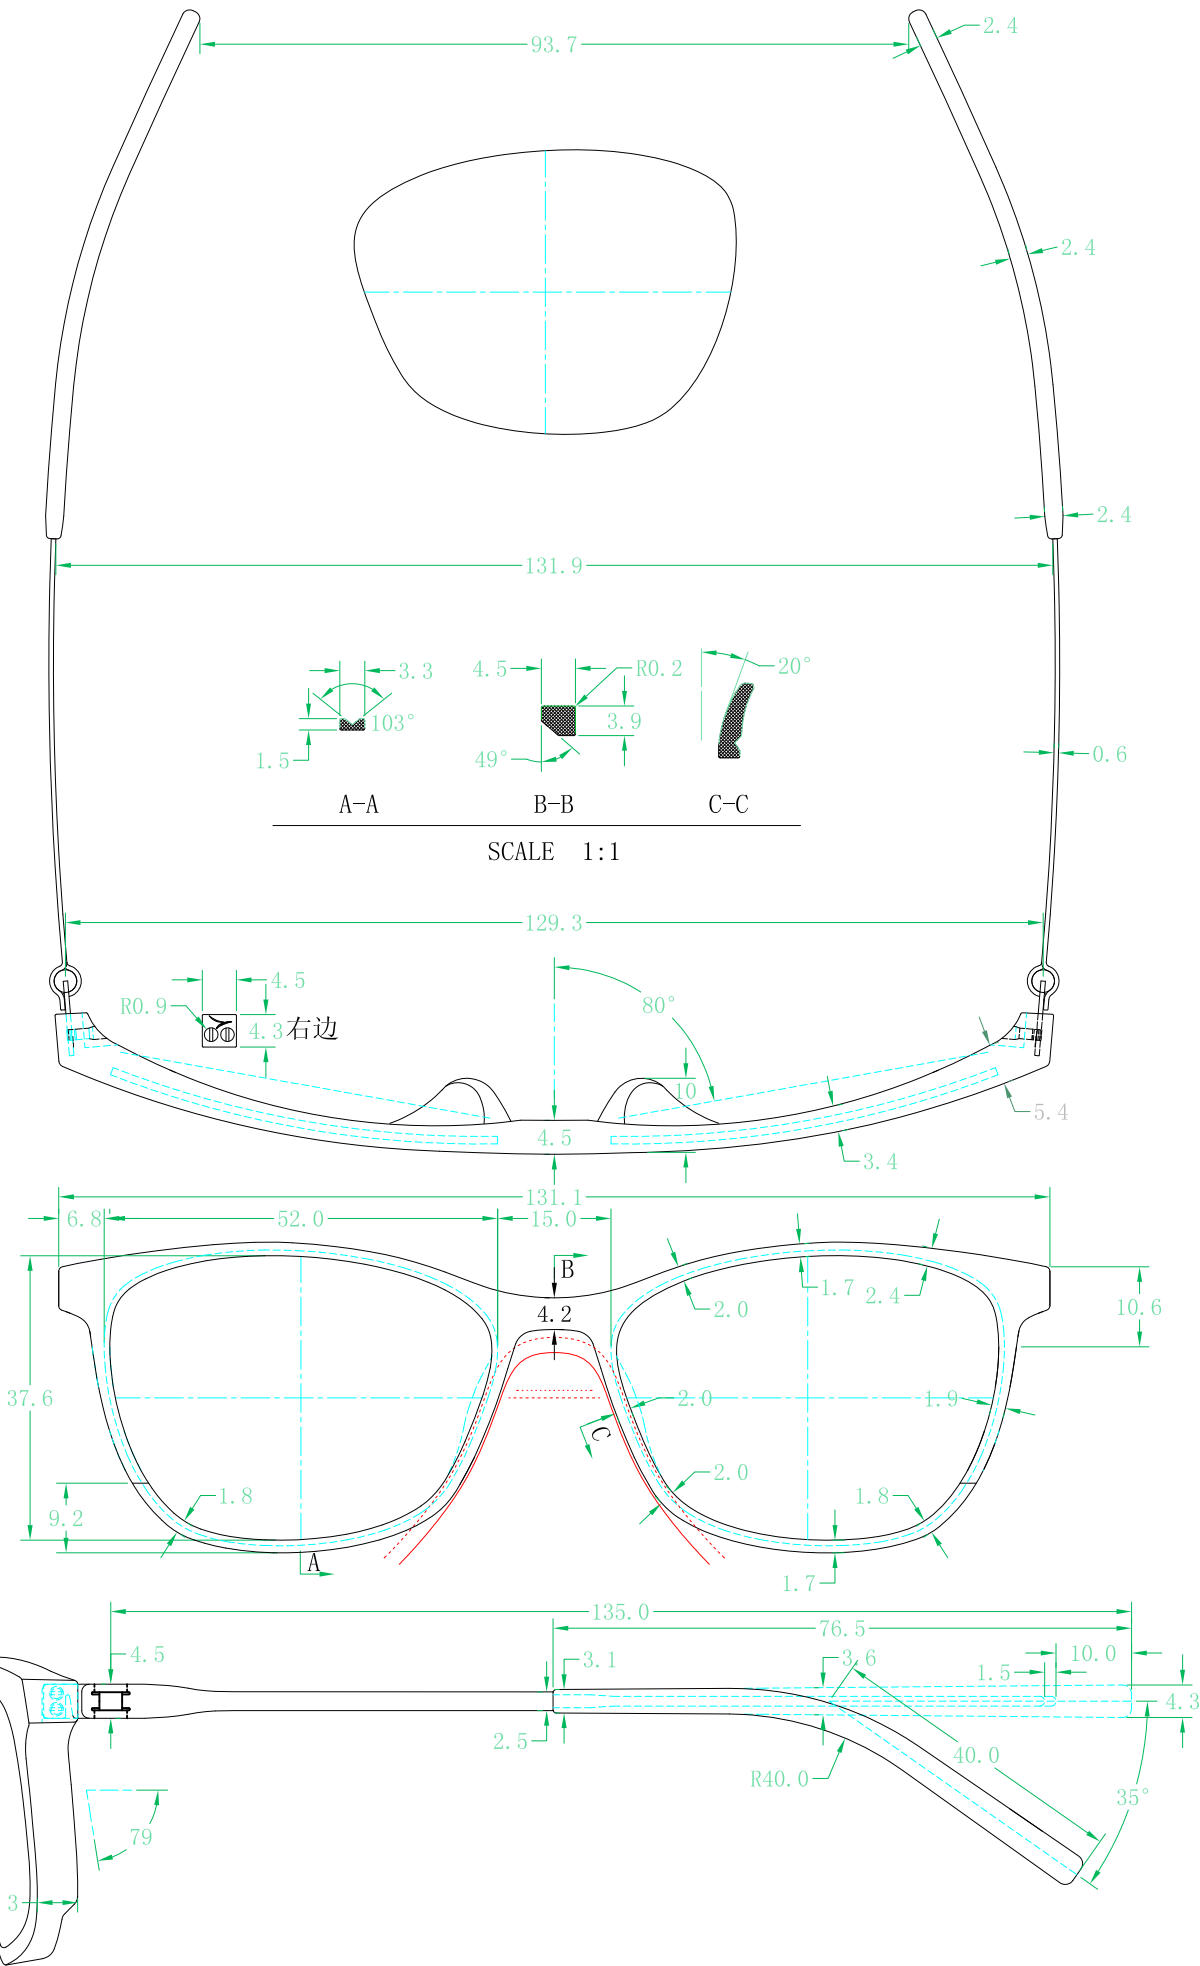

圈形:
??: 不锈钢 TP2427
前框:
中梁:
小配件:白铜 TF923
脾套: 板材 PC584
庄头:不锈钢 EP930
圈线:
烟斗:
夹口:
铰链:
丝通:
双牙钉:
叶子:
绘图: 阿勇
审核:
复核:
确认:

工程图

生产单号: YP0410	尺码: 52-15-135	版次: (1)	单位: MM
图纸编号: HM4689	架弯: 450	比例: 1:1	
客款号: FFA993	执行标准: GB/T14214-2003 □ ISO12870 1997		